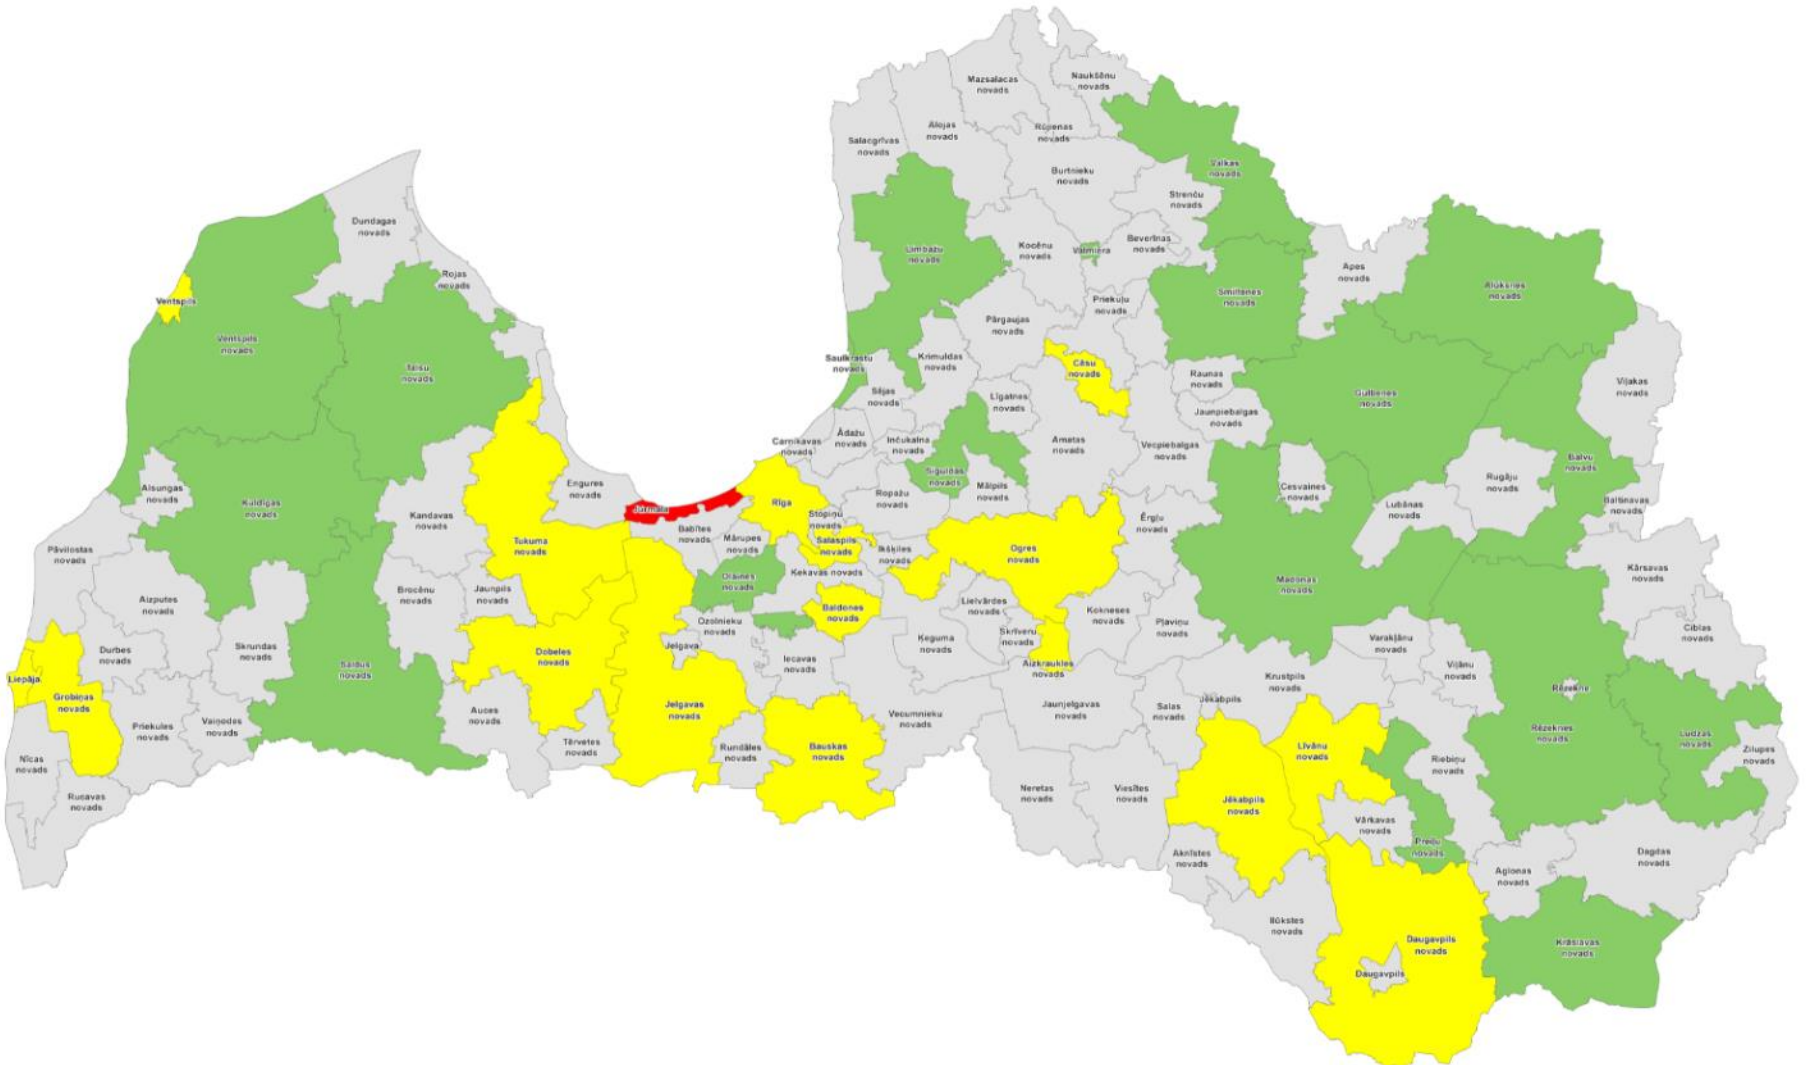

Valsts meža
dienests

VMD pārstāvji pašvaldību sadarbības teritoriju civilās aizsardzības komisijās