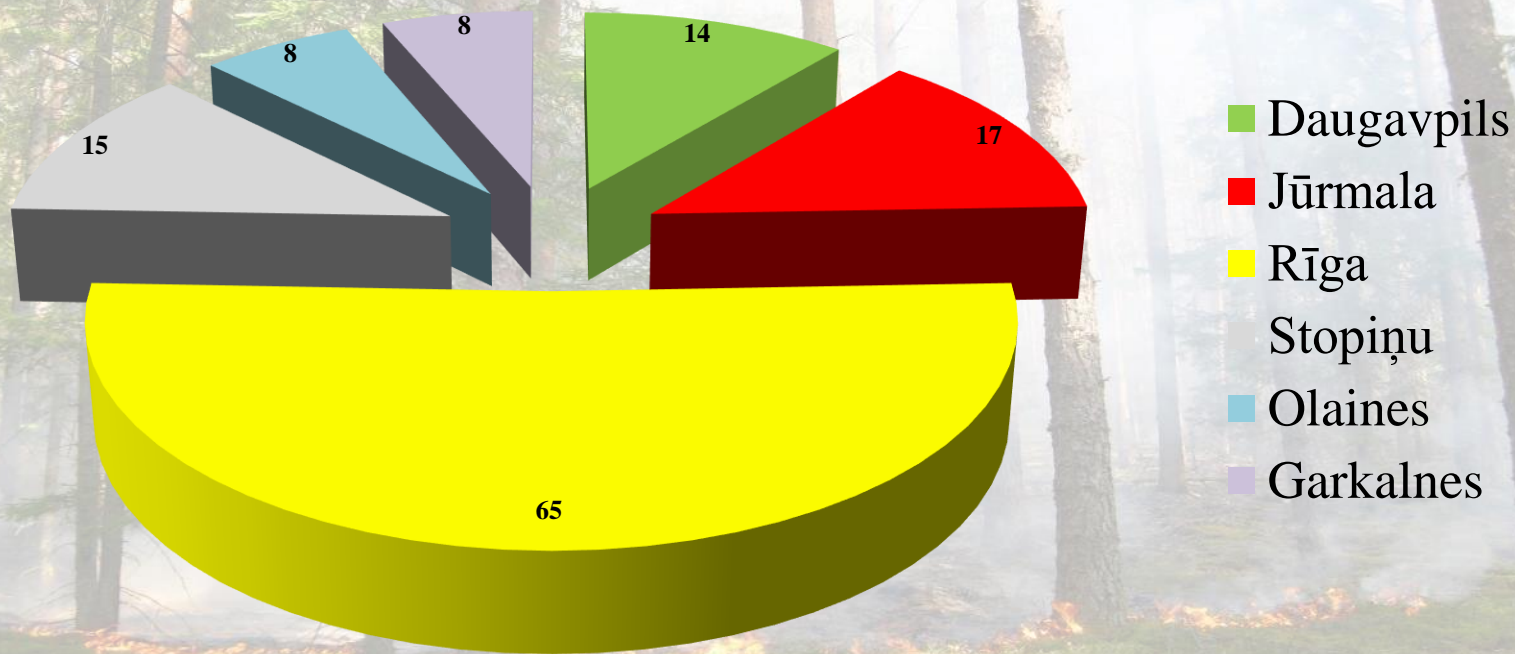

Valsts meža dienests

Meža ugunsgrēku skaits pa novadiem 2020. gadā.