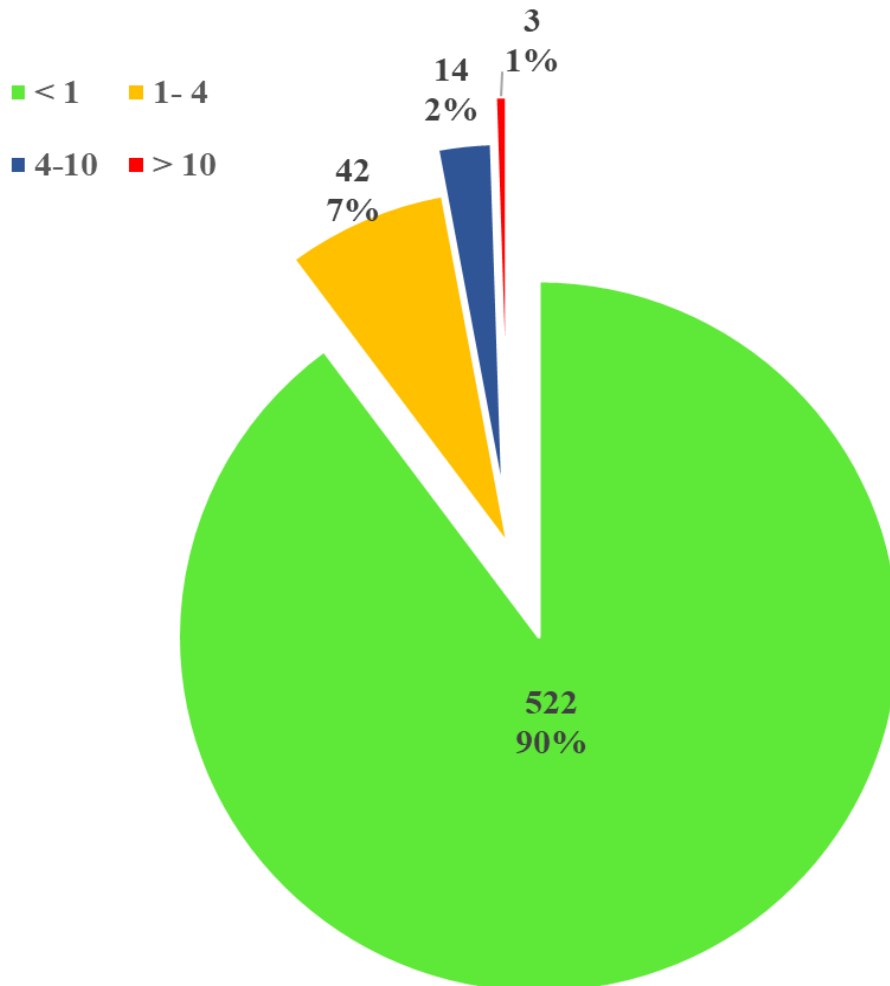

# Meža uguns apsardzība

**Zigmunds Jaunķiķis**  
**Meža un vides aizsardzības**  
**daļas vadītāja vietnieks**

Latvijas pašvaldību savienības sanāksme 16.02.2021.

Valsts meža dienests

# Statistika

Meža ugunsgrēku skaits sadalījumā pa platībām

Lielākais meža ugunsgrēks NBS Ādažu poligonā 64 ha

Valsts meža dienests

# Meža ugunsgrēku skaits un platība pa VMD virsmežniecībām 2020. gadā

Kopā 179  
ugunsgrēki  
27 ha

Valsts meža dienests