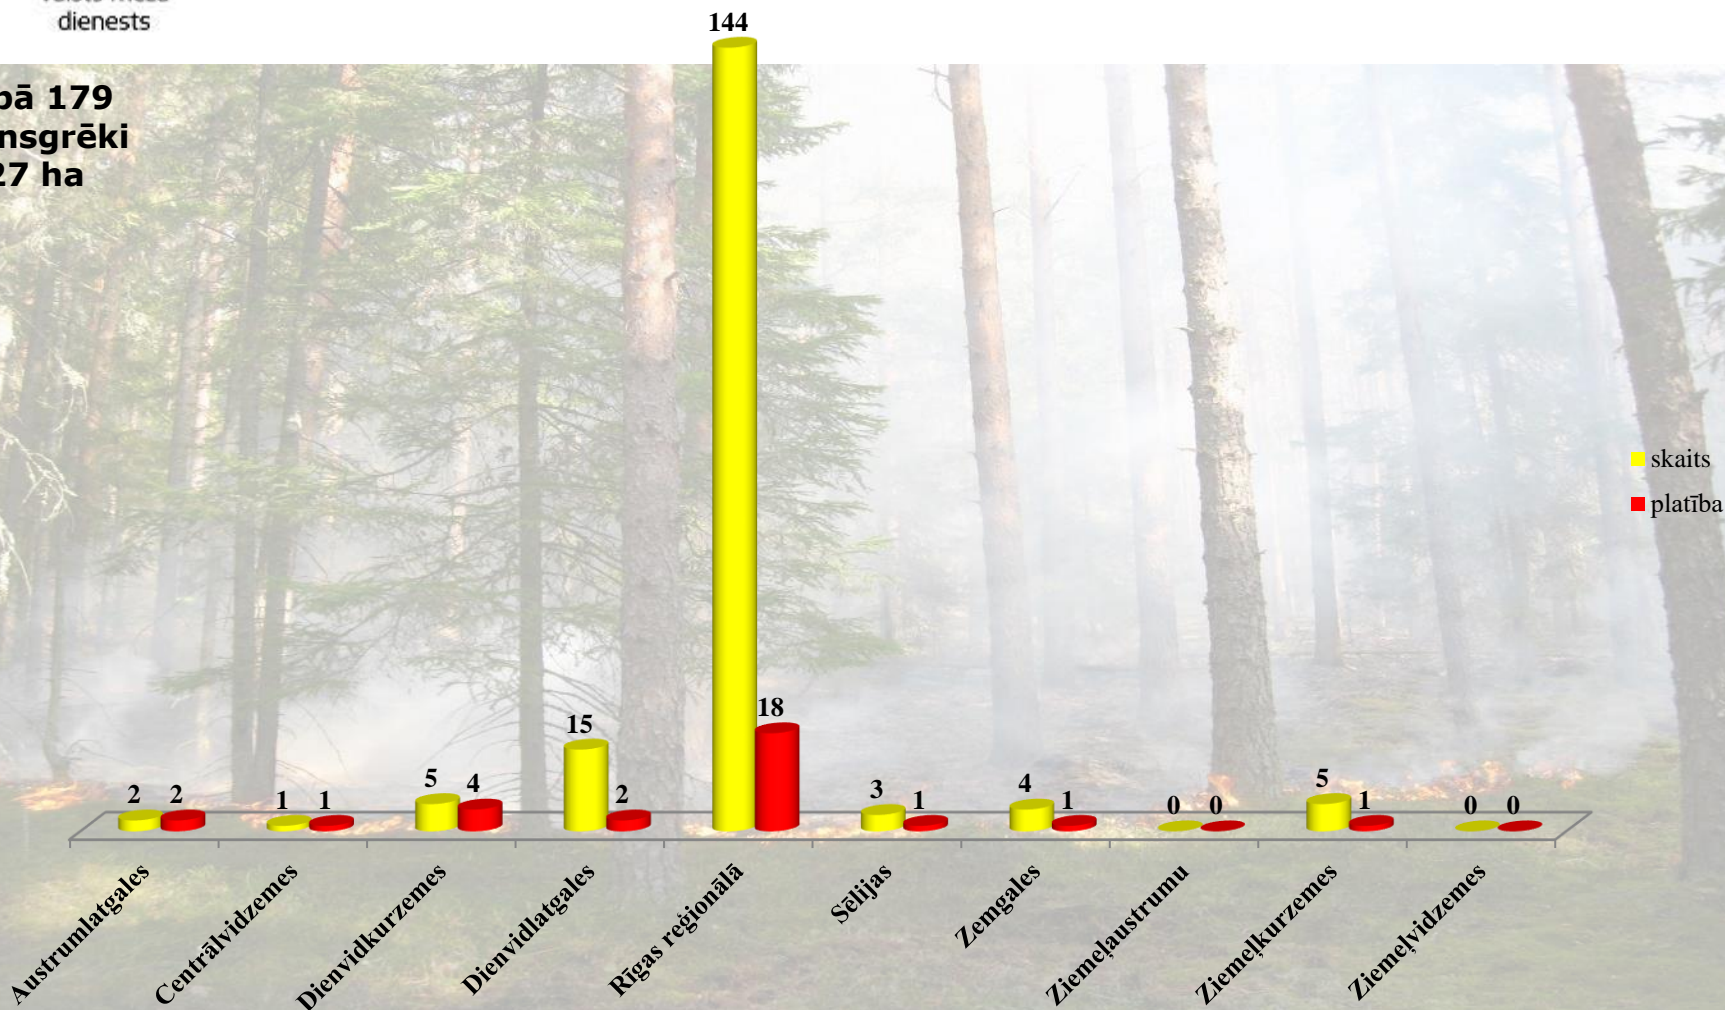

# Statistika

Meža ugunsgrēku skaits sadalījumā pa platībām

Lielākais meža ugunsgrēks NBS Ādažu poligonā 64 ha

Valsts meža dienests

# Meža ugunsgrēku skaits un platība pa VMD virsmežniecībām 2020. gadā

Kopā 179  
ugunsgrēki  
27 ha

Valsts meža dienests